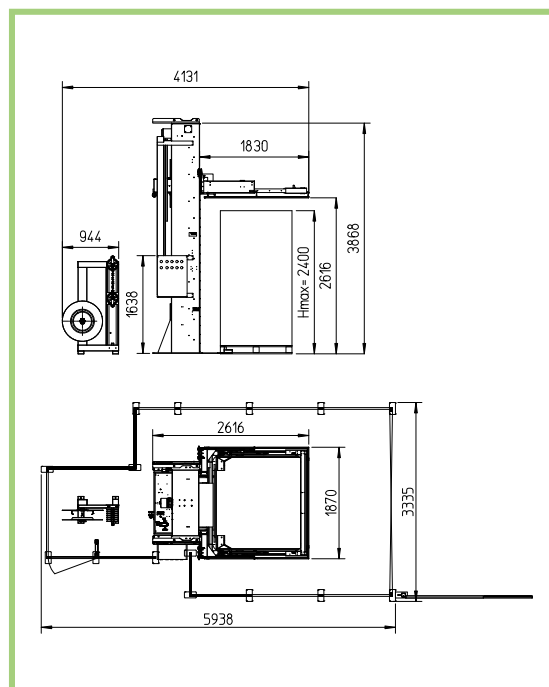

# REGGIATRICE AUTOMATICA RMS-124

### **REGGIATRICE AUTOMATICA ORIZZONTALE mod. RMS-124**

È una reggiatrice automatica adatta alla legatura di pallets con reggia in poliestere o polipropilene. La macchina può reggiare automaticamente pallets, le cui dimensioni siano 800x1200, 1000x1200, 1200x1200 mm. Altezza massima dei pallets da reggiare: 2400 mm.