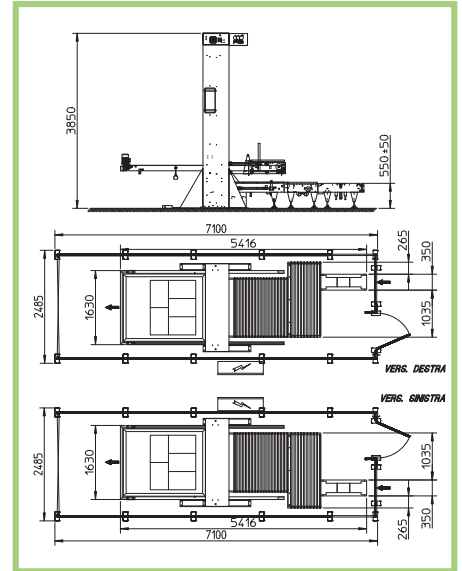

PALETTIZZATORE AUTOMATICO FBD-108B

DATI TECNICI/TECHNICAL DATA

| | | |
|--------------|--------------------|--------------------------------|
| PRODUZIONE | PALLETS 80 x 120 | |
| OUTPUT | box/plateaux 40x60 | 700 boxes/hour |
| PRODUCTION | box/plateaux 30x50 | 800 boxes/hour infeed side 50 |
| LEISTUNG | box/plateaux 30x50 | 925 boxes/hour infeed side 30 |
| PRODUCCIÓN | box/plateaux 30x40 | 1220 boxes/hour infeed side 40 |
| Производство | box/plateaux 30x40 | 850 boxes/hour infeed side 30 |
| | PALLETS 96 x 104 | |
| | box/plateaux 32x52 | 1000 boxes/hour |

| | |
|--------------------|--------------------------------|
| PALLETS 100x120 | |
| box/plateaux 40x60 | 700 boxes/hour |
| box/plateaux 30x50 | 1200 boxes/hour infeed side 50 |
| box/plateaux 30x50 | 1080 boxes/hour infeed side 30 |
| box/plateaux 30x40 | 1050 boxes/hour |

| | |
|--------------------|-------------------------------|
| PALLETS 120 x 120 | |
| box/plateaux 40x60 | 900 boxes/hour infeed side 40 |

POTENZA ELETTRICA INSTALLATA - INSTALLED POWER
 PUISSANCE ELECTRIQUE INSTALLÉE - ANSCHLUSSWERT ELEKTR
 POTENCIA ELÉCTRICA INSTALADA - Установленная мощность