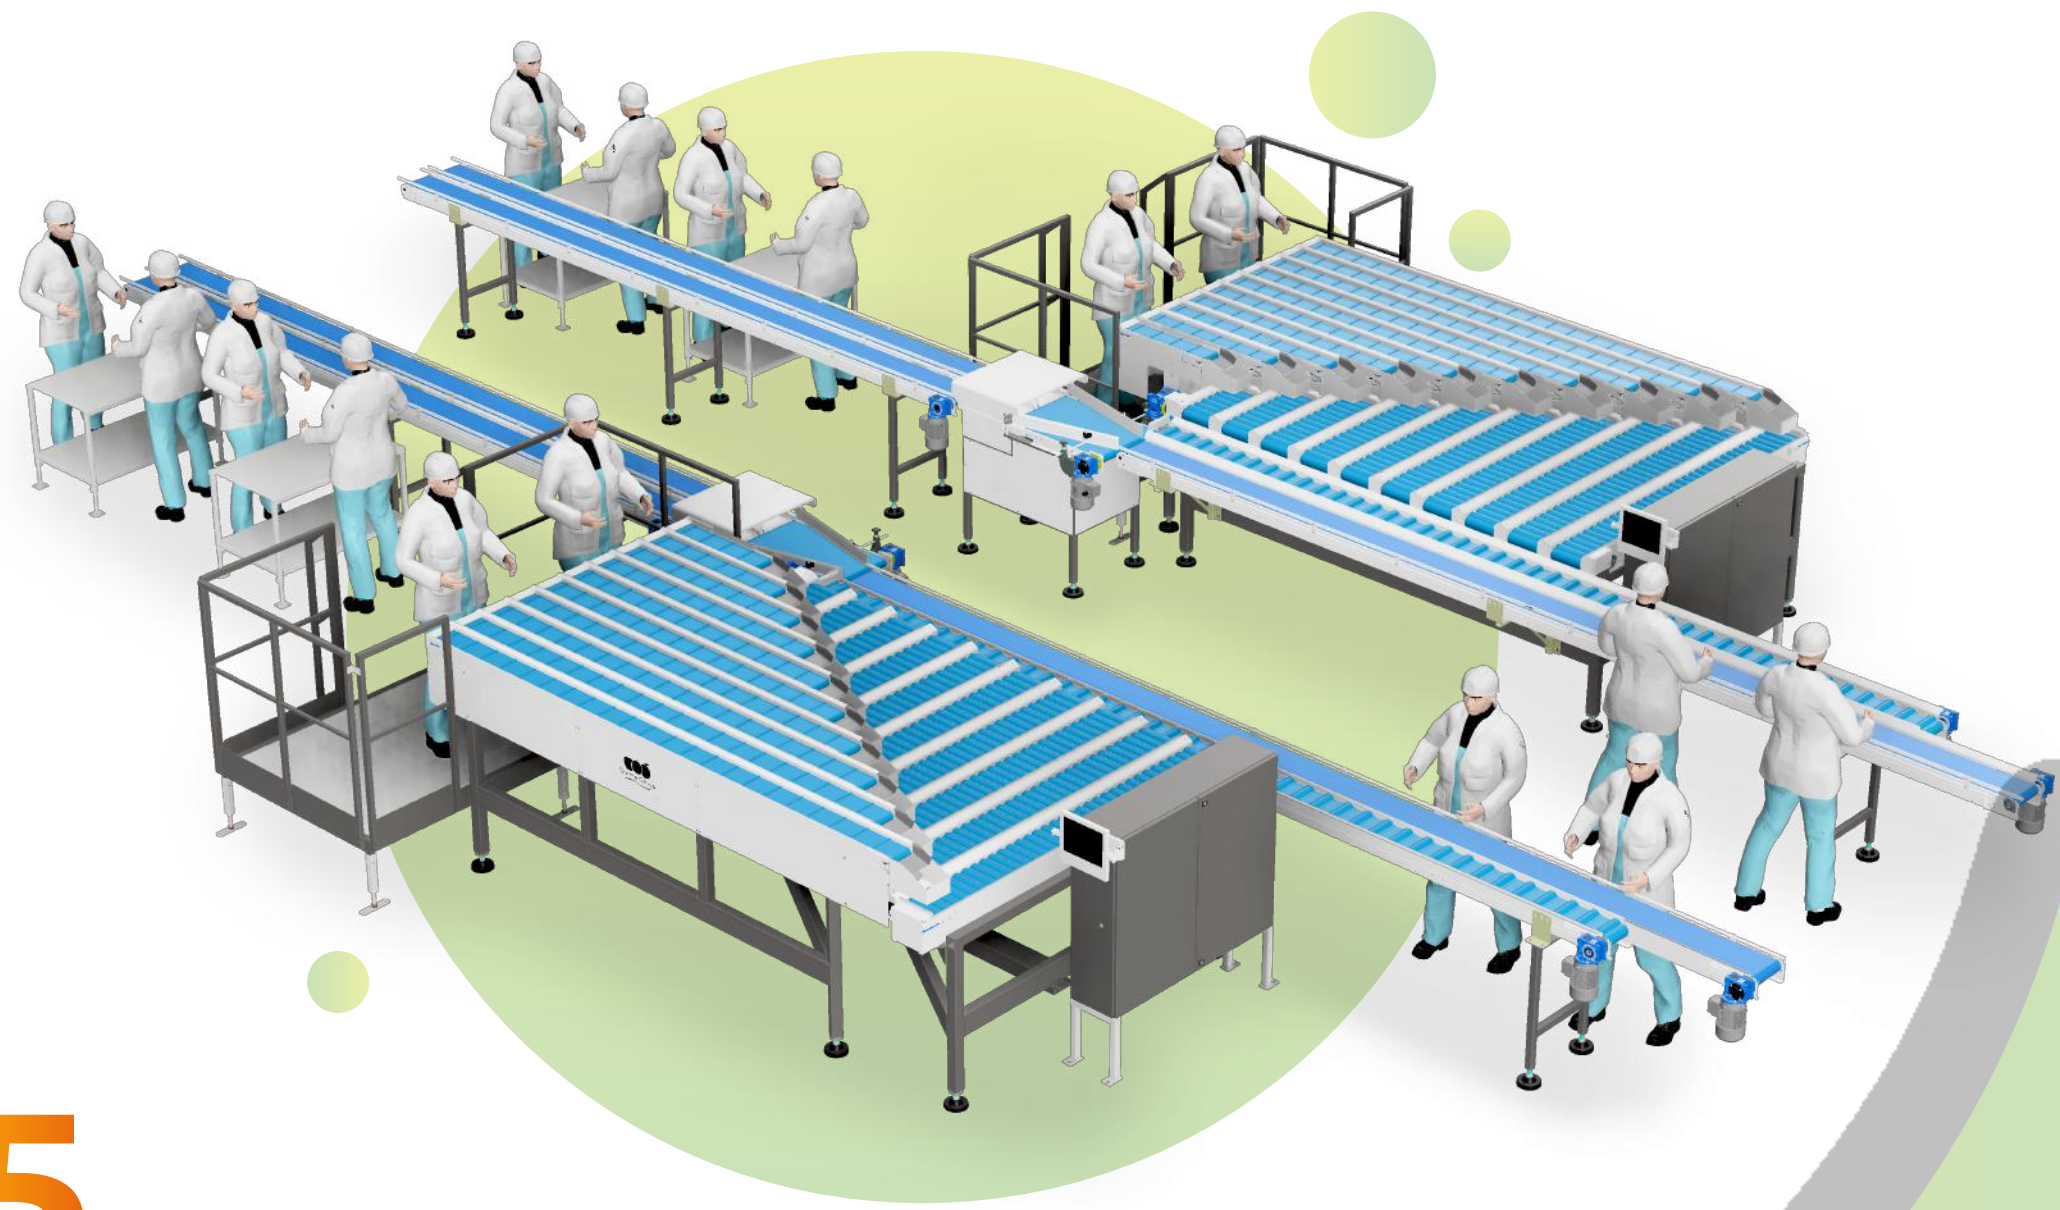

Tomato on the Vine Weighing Line

CP810 VW-5

Combination Weighing Machine

CP810 VW-5 – Combination Weighing Machine

Principle based on pre weighing and finding the best possible weight

Suitable for

Vine tomatoes

CP810 VW-5 – Combination Weighing Machine

Gentle handling

Thanks to
low-drop height

Space saving in the warehouse

Linea di pesatura per modoro a grappolo

CP810 VW-5

Pesatrice combinata

CP810 VW-5 – Pesatrice combinata

Principio basato sulla pre-pesatura e ricerca della migliore combinazione di pesi possibile.

Suitable for

Pomodori a
grappolo

Uva

Zenzero

Prodotti che non
ruotano

CP810 VW-5 – Pesatrice combinata

Alta velocità

Fino a 120 pack/min
con due pesatrici

Risparmio di manodopera

-30% di costi

CP810 VW-5 – Pesatrice combinata

Delicatezza

Grazie ad una
ridotta caduta
del prodotto

Risparmio di spazio nel magazzino